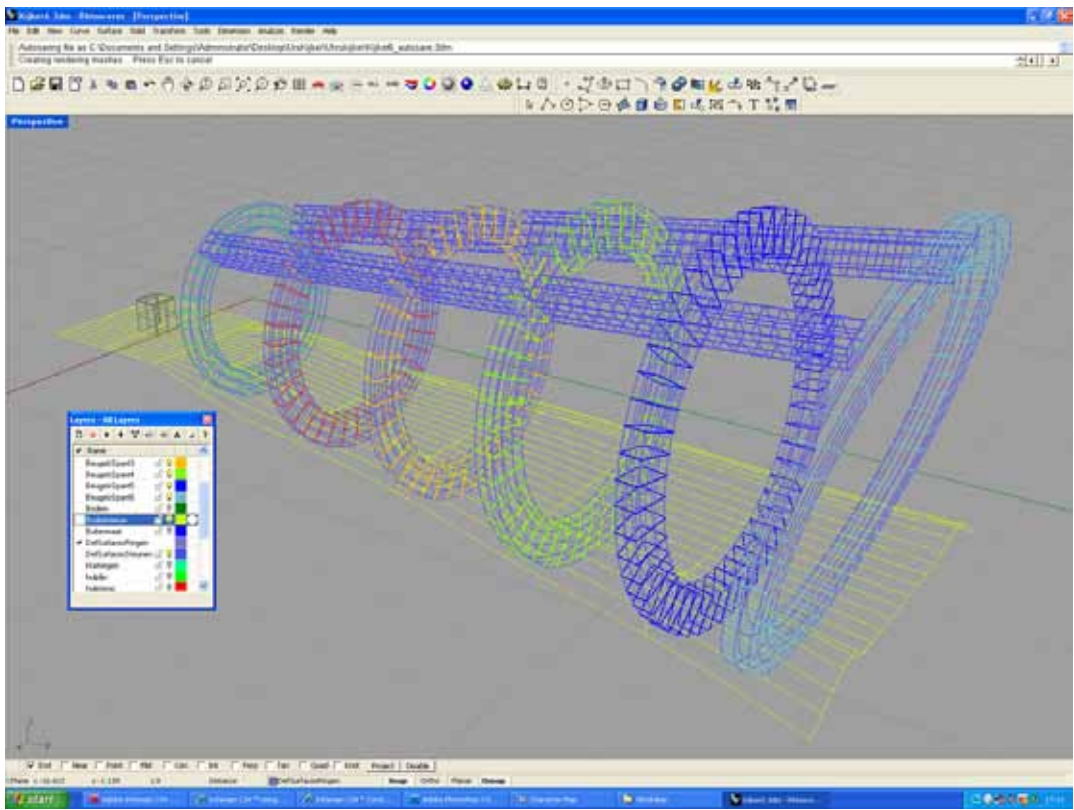

Visualisatie kunstwerk van Urs Pfannenmüller

Ontworpen in Rhinoceros Version 3.0 Dec 2002

De constructie van het kunstwerk

Het kunstwerk na plaatsing in de Biesbosch

Urs Pfannenmüller - paintings

Urs Pfannenmüller (1943) bedient zich in zijn installaties en schilderijen van alledaagse, vaak afgedankte voorwerpen, die hij op zo'n manier in de ruimte schikt dat ze hun betekenis verliezen.