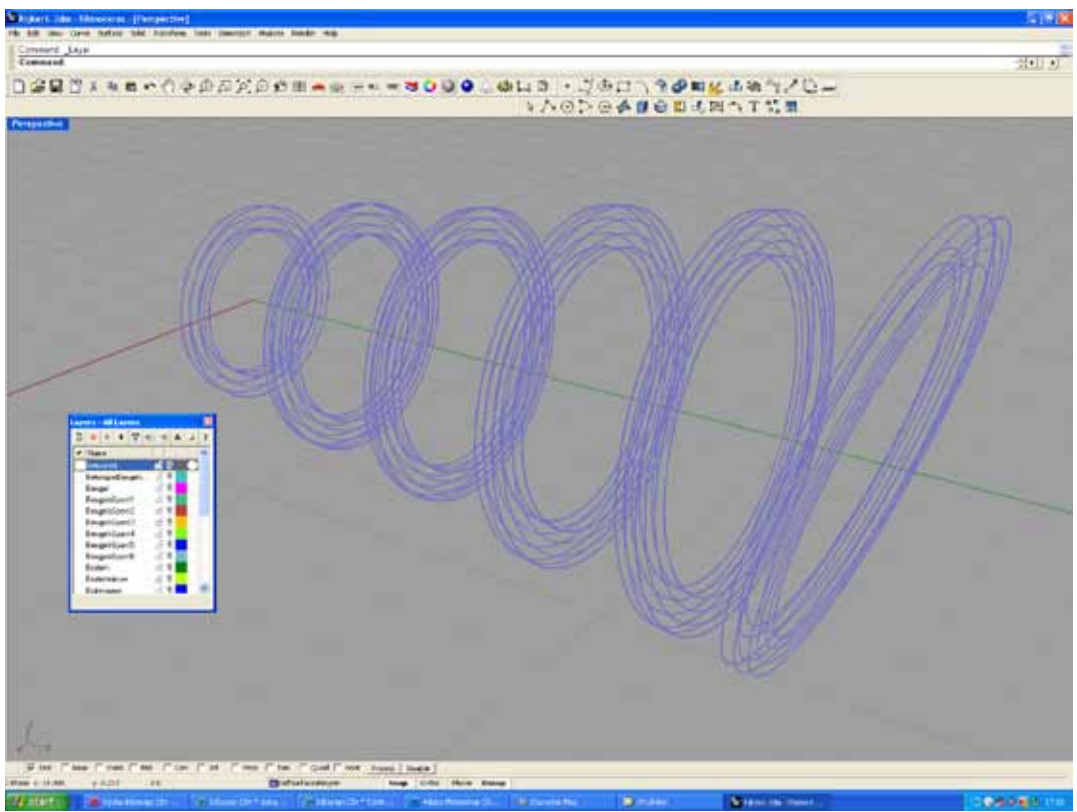

Visualisatie kunstwerk van Urs Pfannenmüller

Ontworpen in Rhinoceros Version 3.0 Dec 2002

De constructie van het kunstwerk

Het kunstwerk na plaatsing in de Biesbosch

Urs Pfannenmüller - paintings

Urs Pfannenmüller (1943) bedient zich in zijn installaties en schilderijen van alledaagse, vaak afgedankte voorwerpen, die hij op zo'n manier in de ruimte schikt dat ze hun betekenis verliezen.